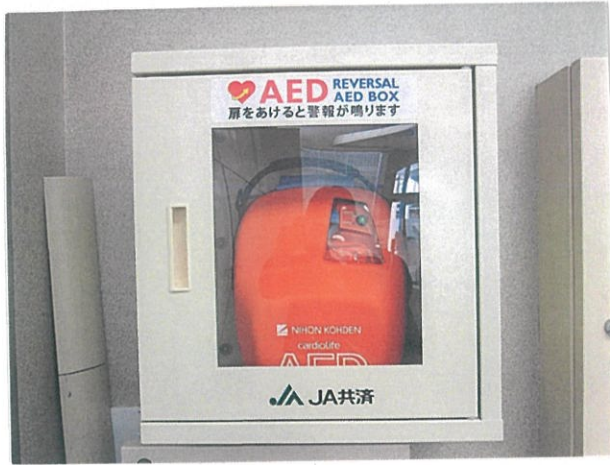

福のたより

岐阜市福光西
2丁目12-1
JAぎふ長良西支店

平成30年6月号

AED(自動体外式除細動器)が設置されました!!!

4月から長良西支店
事務所内にAED
が設置されました。

『家の光』を読んでみませんか??

料理のこと、お金のこと、
健康づくりなど暮らしを
豊かにする記事がたくさん

★詳しくは職員にお尋ね下さい★