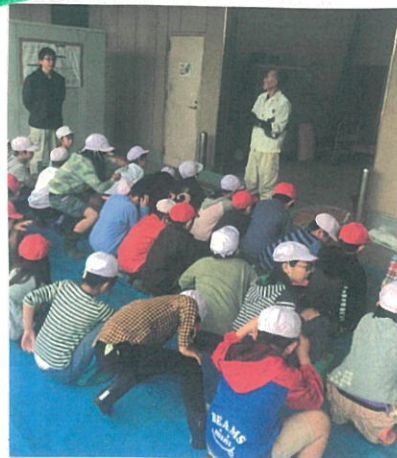

茜部かわら版

田植えがはじまり、さわやかな風が青田を渡る季節になりました。農繁期は農作業事故が発生しやすくなります。安全に作業を進めていただきますようお願い申し上げます。

●JAぎふリオーナ バレーボール教室

JAぎふリオーナ(「V・チャレンジリーグI」所属)が4月30日、茜部小学校でバレーボール教室を開催しました。

茜部・加糸内・三里地区のスポーツ少年団の子どもたちは選手15人から指導を受けて、真剣に練習に励みました。

●茜部小学校 もみまき体験

5月7日、茜部小学校の生徒が講師の林安廣様、伊藤一仁様指導のもと、もみまきをしました。

もみまきから始める本格的な米作り体験は、岐阜市内では唯一茜部地区のみで行われています。次回は6月上旬に手植えでの田植えを予定しています。

●女性部茜部支部総会を開催

4月22日、女性部茜部支部総会(兼親睦旅行)を行いました。総会後は、名古屋城や金シャチ横丁などを巡り親睦を深めました。

編集後記