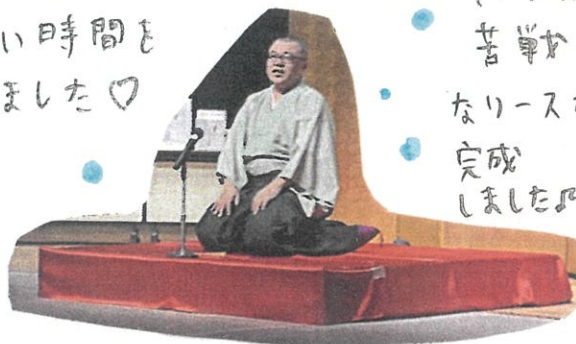

食農 12/4

伊自良南小学校3年の生徒さん達と
 大豆の収穫をしました
 2月にお豆腐を作ります♡

年金友の会感謝の集い 12/8

12/8 年金友の会感謝の集いを開催し、
 150名を超える会員の方が集まってくさいました。
 林家久蔵さんの落語や抽選会を行い、
 みなさんでとても楽しい時間を
 過ごすことができました♡

はあとせし部 12/12

木々な種類の木植物を使って
 個性豊かなクリスマスリースを
 作りました。ドライフラワーの扱いに
 苦戦しておりましたが、とてもキイ